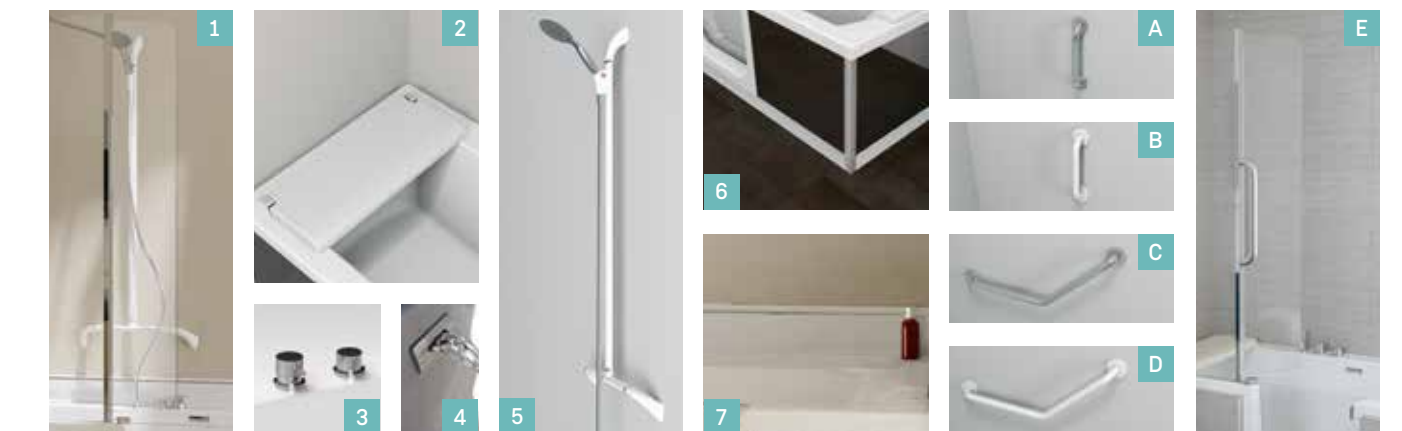

OU composez votre Duo avec le configurateur sur www.duo-kinedo.be

DUO combiné douche/bain (baignoire avec porte d'accès en verre et coussin blanc)	pack	à composer
LES ÉQUIPEMENTS		
1. Pare-bain traité anticalcaire, profilé chromé et volet pivotant (limitant les éclaboussures)	✓	OPTION**
2. Siège blanc rabattable avec large assise	✓	OPTION
3. Mitigeur mécanique et 4. cascade de remplissage	✓	OPTION
5. Douchette à main aimantée*, flexible, barre de douche (pouvant servir de barre de maintien)	✓	OPTION
6. Tabliers en verre blanc ou noir	✓	OPTION
7. Crédence de finition (blanche et aluminium chromé)	✓	OPTION***
Système massant eau/air (4 progr.), 8 buses latérales/plantaires, 4 hydrojets dorsaux, chromothérapie	✗	OPTION
LES OPTIONS (avec supplément de prix)		
A. Barre de maintien droite (30 cm), en inox poli	OPTION	OPTION
B. Barre de maintien droite (30 cm), en inox laqué blanc	OPTION	OPTION
C. Barre de maintien coudée (40 x 40 cm), en inox poli	OPTION	OPTION
D. Barre de maintien coudée (40 x 40 cm), en inox laqué blanc	OPTION	OPTION
E. Barre de maintien fixée sur le pare-bain (45 cm), en inox poli	OPTION	OPTION
Kit pour revêtement antidérapant (non illustré)	OPTION	OPTION
Prix hors TVA (options éventuelles avec supplément de prix)	dès € 2.932,-	dès € 1.850,-

Douchette à main
Aimantée, sur barre de douche

Coussin ergonomique
Pour un confort supplémentaire

Porte intégrée
Accès facilité à l'espace douche/bain

Le bien-être
Système de massage en option

*un kit d'adaptation est fourni de série pour les personnes munies d'un stimulateur cardiaque **verre transparent ou sérigraphié ***de série sur les baignoires aux dimensions ajustables